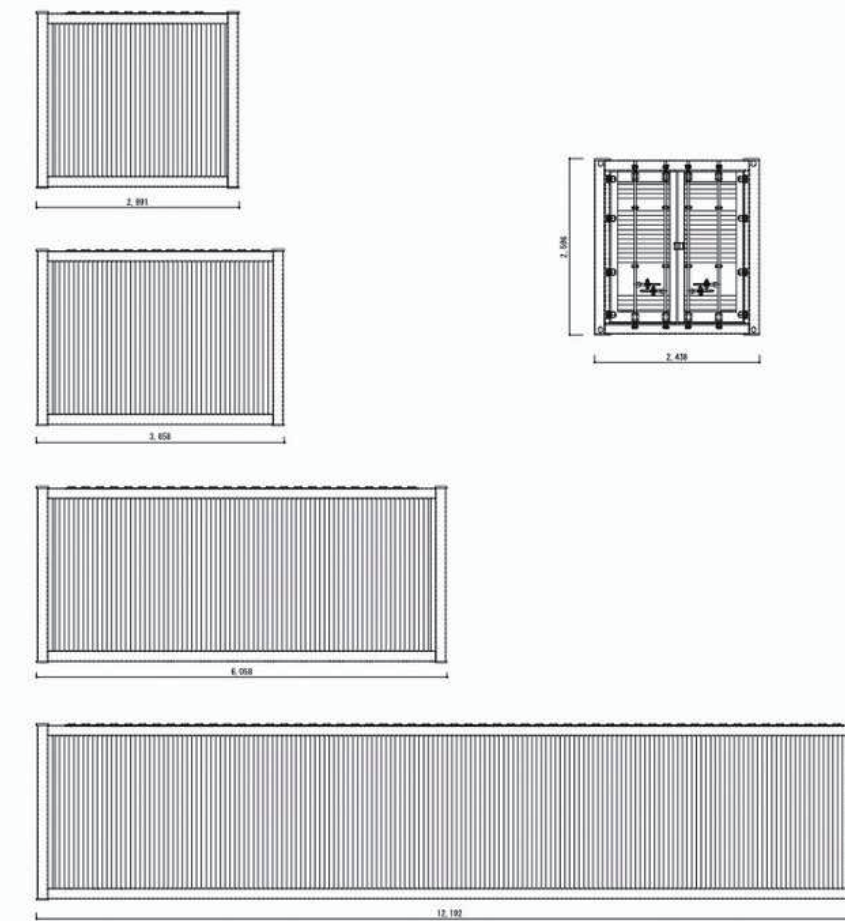

CONTAINER SIZE

コンテナサイズ

サイズ	長さ mm	幅 mm	高さ mm	内床面積 m ²
10 ft	2991	2438	2591	6.67(4.1帖/2坪)
20 ft	6058	2438	2591	13.7(8.5帖/4.2坪)
40 ft	12192	2438	2591	28.2(17.4帖/8.5坪)

※ft(フィート) : 1ft=30.48cm

サイズは選べる3種類

テキスト・テキスト・テキスト・テキスト・テキスト・テキスト・テキスト・テキスト・テキスト・
 テキスト・テキスト・テキスト・テキスト・テキスト・テキスト・テキスト・テキスト・テキスト・
 テキスト・テキスト・テキスト・テキスト・テキスト・テキスト・テキスト・テキスト・テキスト・
 テキスト・テキスト・テキスト・テキスト・テキスト・テキスト・テキスト・テキスト・テキスト・
 テキスト・テキスト・テキスト・テキスト・テキスト・テキスト・テキスト・テキスト・テキスト・
 テキスト・テキスト・テキスト・テキスト・テキスト・テキスト・テキスト・テキスト・テキスト・